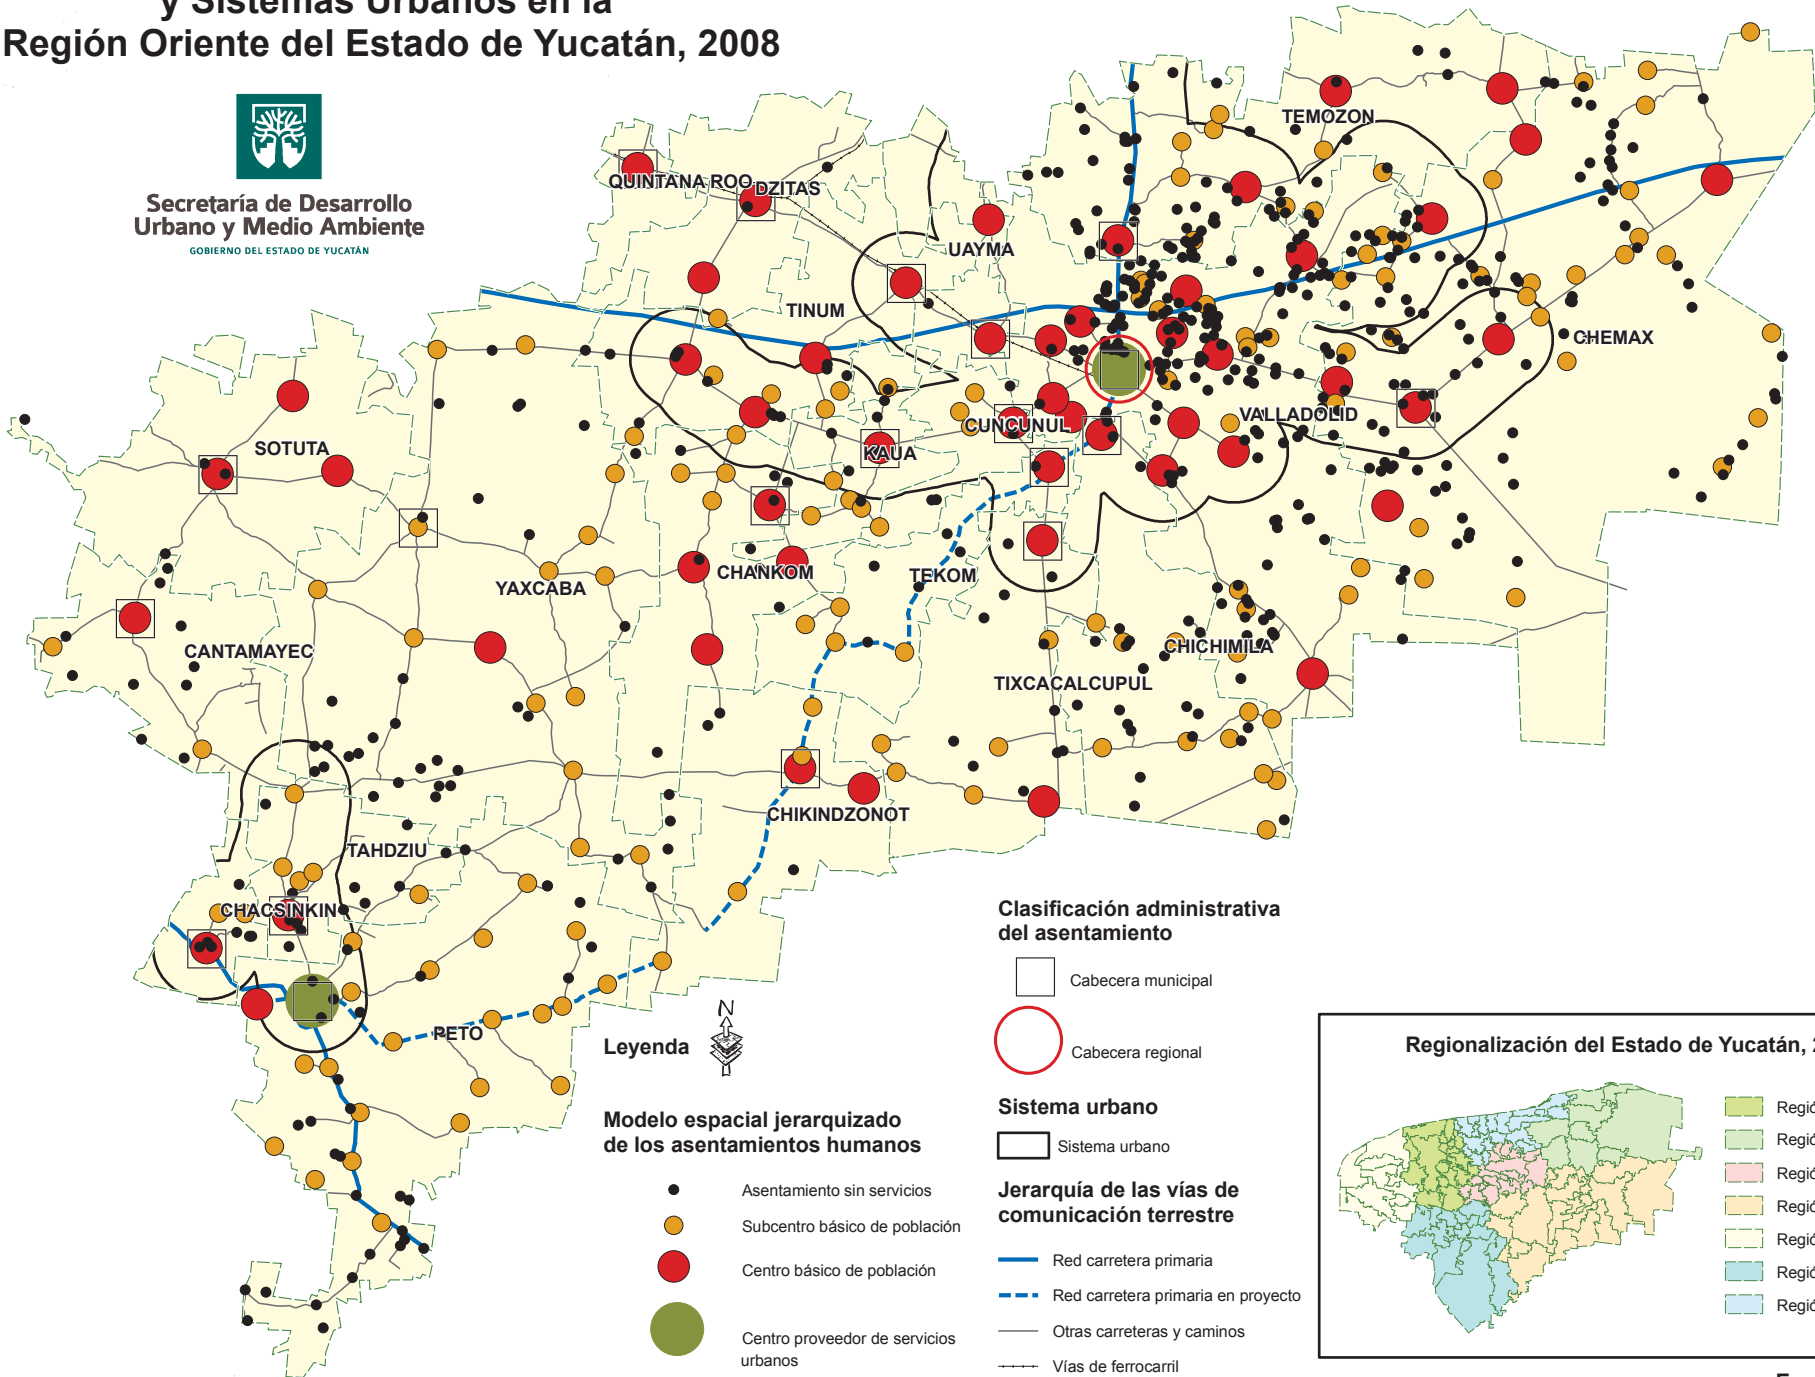

Jerarquización de los Asentamientos Humanos y Sistemas Urbanos en la Región Oriente del Estado de Yucatán, 2008

Secretaría de Desarrollo Urbano y Medio Ambiente
GOBIERNO DEL ESTADO DE YUCATÁN

Escala: 1: 750 000