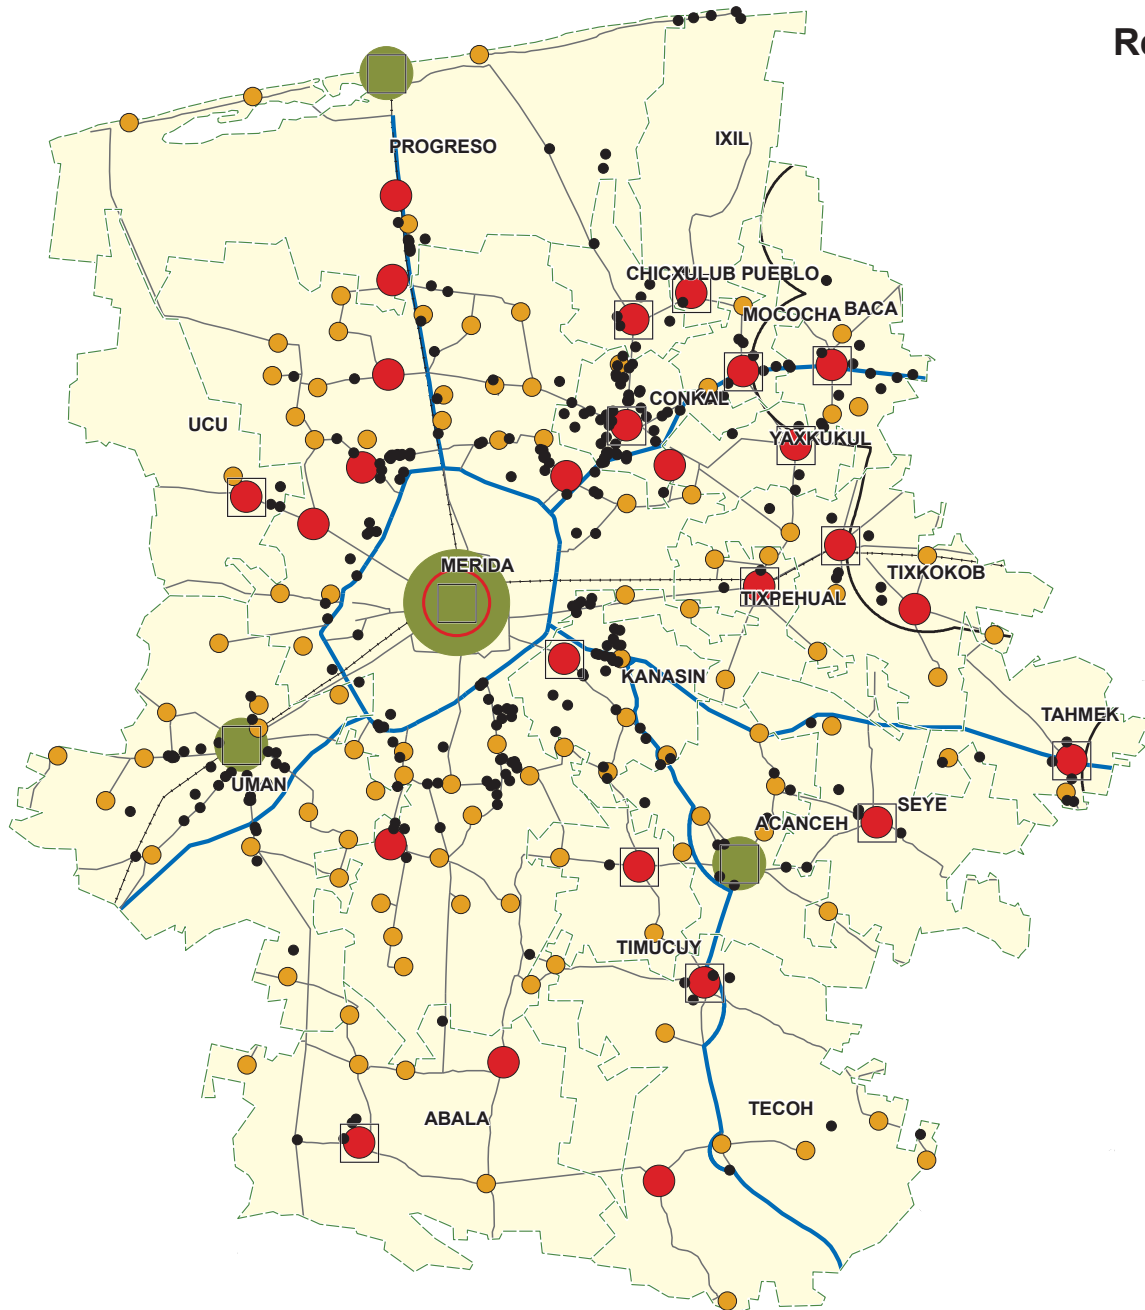

Jerarquización de los Asentamientos Humanos y Sistemas Urbanos en la Región Noroeste del Estado de Yucatán, 2008

Secretaría de Desarrollo Urbano y Medio Ambiente
GOBIERNO DEL ESTADO DE YUCATÁN

Leyenda

Modelo espacial jerarquizado de los asentamientos humanos

- Asentamiento sin servicios
- Subcentro básico de población
- Centro básico de población
- Centro proveedor de servicios urbanos
- Metrópoli

Clasificación administrativa del asentamiento

- Cabecera municipal
- Cabecera regional

Jerarquía de las vías de comunicación terrestre

- Red carretera primaria en funcionamiento
- - - Red carretera primaria en proyecto
- Otras carreteras y caminos
- Vías de ferrocarril

Sistema urbano

- Sistema urbano

Regionalización del Estado de Yucatán, 2008

Escala: 1: 500 000