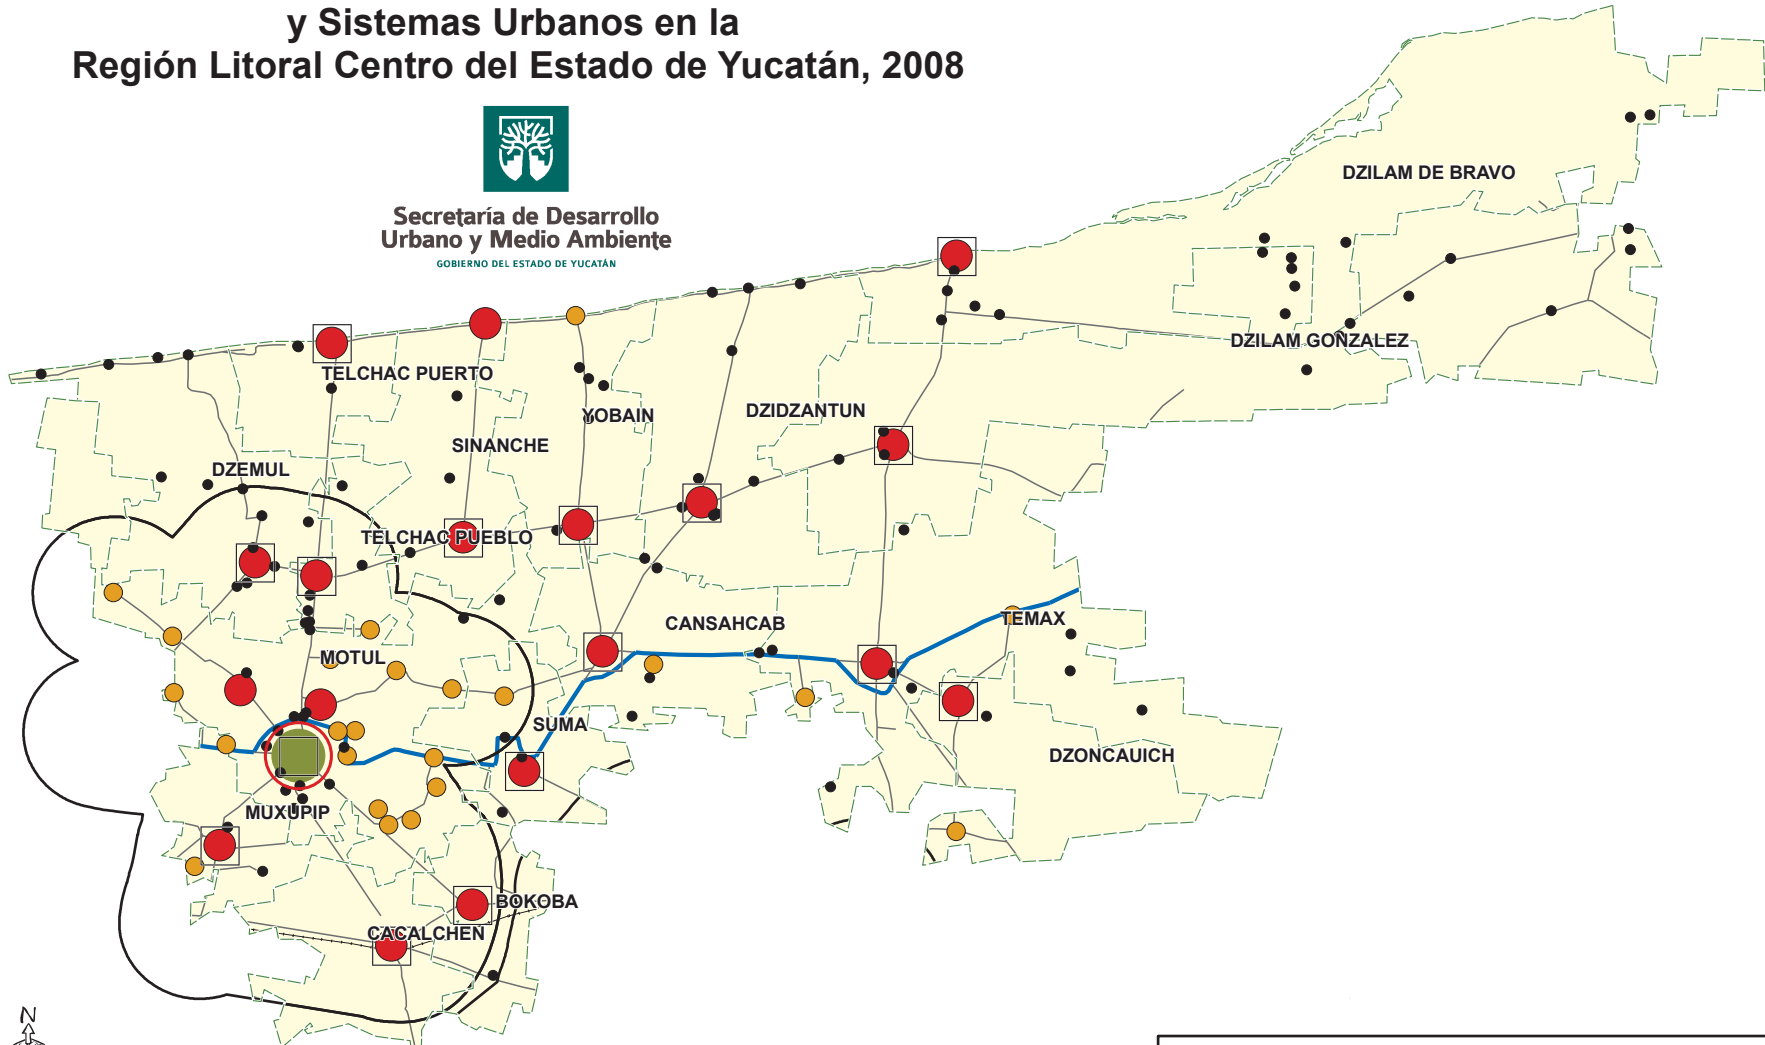

Jerarquización de los Asentamientos Humanos y Sistemas Urbanos en la Región Litoral Centro del Estado de Yucatán, 2008

Secretaría de Desarrollo Urbano y Medio Ambiente
GOBIERNO DEL ESTADO DE YUCATÁN

Leyenda

Modelo espacial jerarquizado de los asentamientos humanos

- Asentamiento sin servicios
- Subcentro básico de población
- Centro básico de población
- Centro proveedor de servicios urbanos

Clasificación administrativa del asentamiento

- Cabecera municipal
- Cabecera regional

Sistema urbano

- Sistema urbano

Jerarquía de las vías de comunicación terrestre

- Red carretera primaria en funcionamiento
- - - Red carretera primaria en proyecto
- Otras carreteras y caminos
- Vías de ferrocarril

Regionalización del Estado de Yucatán, 2008

Escala: 1: 500 000