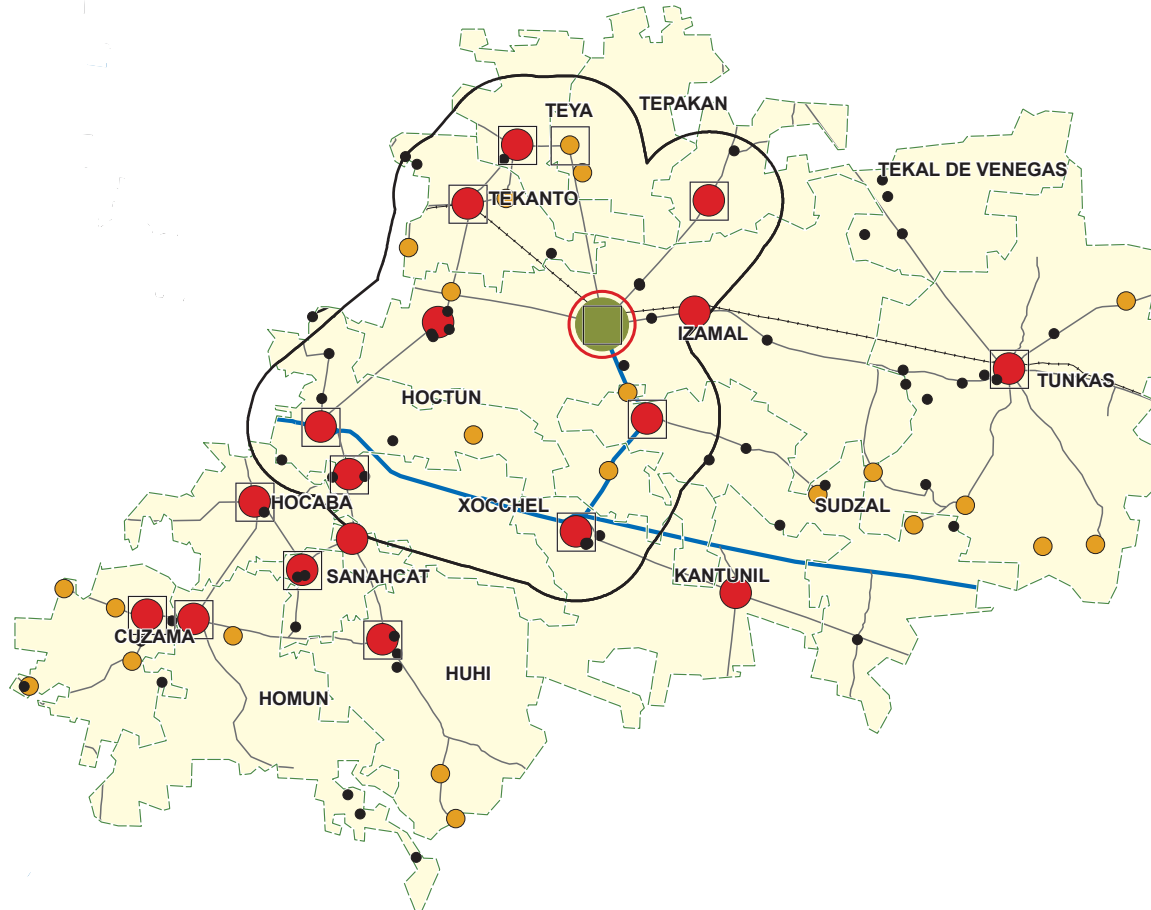

Jerarquización de los Asentamientos Humanos y Sistemas Urbanos en la Región Centro del Estado de Yucatán, 2008

Secretaría de Desarrollo Urbano y Medio Ambiente
GOBIERNO DEL ESTADO DE YUCATÁN

Leyenda

Modelo espacial jerarquizado de los asentamientos humanos

- Asentamiento sin servicios
- Subcentro básico de población
- Centro básico de población
- Centro proveedor de servicios urbanos

Clasificación administrativa del asentamiento

- Cabecera municipal
- Cabecera regional

Jerarquía de las vías de comunicación terrestre

- Red carretera primaria en funcionamiento
- Red carretera primaria en proyecto
- Otras carreteras y caminos
- Vías de ferrocarril

Sistema urbano

- Sistema urbano

Escala: 1: 550 000