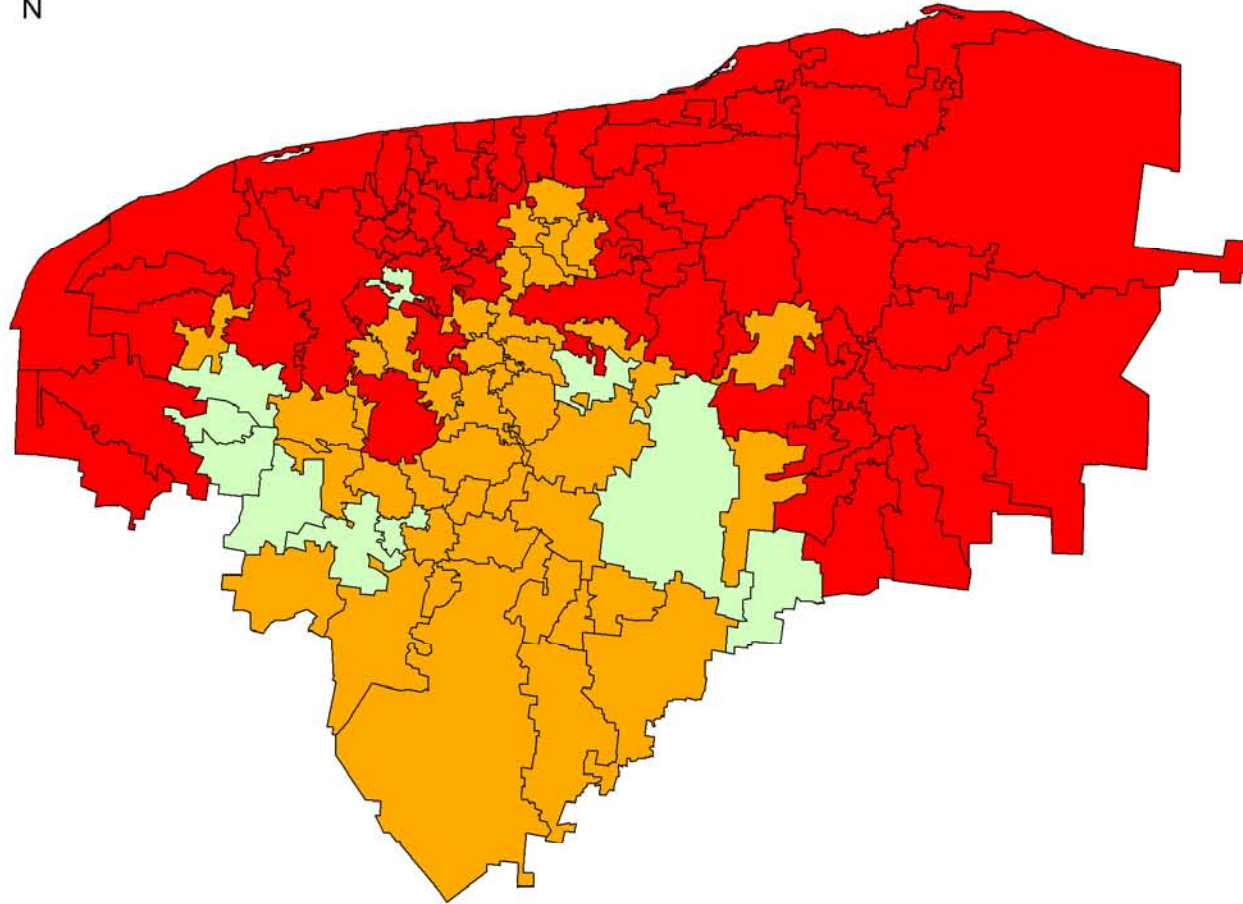

Gobierno del Estado de Yucatán
PODER EJECUTIVO

CALENDARIO DE QUEMAS AGRÍCOLAS 2009

Secretaría de Desarrollo Urbano y Medio Ambiente
GOBIERNO DEL ESTADO DE YUCATÁN

N

NIVEL DE RIESGO	FEBRERO	MARZO	MAYO
ALTO	16 AL 21	1 al 7 y 15 al 21	10 al 16 y 24 al 30
MEDIO	22 AL 28	8 al 14 y 22 al 28	3 al 9 y 17 al 23
BAJO	No aplica	Todos los días	Todos los días

FUENTE: SFayP

ALTO	MEDIO	BAJO
RIO LAGARTOS	CANSAHCAB	TIXPEHUAL
TIZIMIN	SUMA	KANTUNIL
SAN FELIPE	TEPAKAN	YAXCABA
DZILAM DE BRAVO	TEYA	CHOCHOLA
PANABA	TEKANTO	KOPOMA
DZILAM GONZALEZ	BOKOBA	OPICHEN
DZIDZANTUN	DZITAS	MUNA
BUCTZOTZ	TAHMEK	CHIKINDZONOT
YOBAIN	HOCTUN	TICUL
SUCILA	SUDZAL	DZAN
SINANCHE	SAMAHIL	
TELCHAC PUERTO	ACANCEH	
DZEMUL	XOCHEL	
TEMAX	HOCABA	
IXIL	TIMUCUY	
PROGRESO	SANAHCAT	
MOTUL	HUHI	
TELCHAC PUEBLO	HOMUN	
ESPITA	SOTUTA	
CENOTILLO	CUZAMA	
BACA	ABALA	
CHICXULUB PUEBLO	CHANKOM	
HUNUCMA	TEKIT	
DZONCAUICH	SACALUM	
CALOTMUL	MAYAPAN	
MOCOCHA	MAMA	
MERIDA	CHAPAB	
UCU	CANTAMAYEC	
CHEMAX	CHUMAYEL	
TEMOZON	TEABO	
TEKAL DE VENEGAS	MANI	
MUXUPIP	TEKAX	
CONKAL	TIXMEHUAC	
TUNKAS	TAHDZIU	
YAXKUKUL	PETO	
IZAMAL	OXKUTZCAB	
TIXKOKOB	SANTA ELENA	
CACALCHEN	AKIL	
CELESTUN	CHACSINKIN	
UAYMA	TZUCACAB	
VALLADOLID		
TETIZ		
QUINTANA ROO		
KANASIN		
TINUM		
UMAN		
SEYE		
KINCHIL		
CUNCUNUL		
MAXCANU		
TECOH		
KAUA		
CHICHIMILA		
TEKOM		
HALACHO		
TIXCACALCUPUL