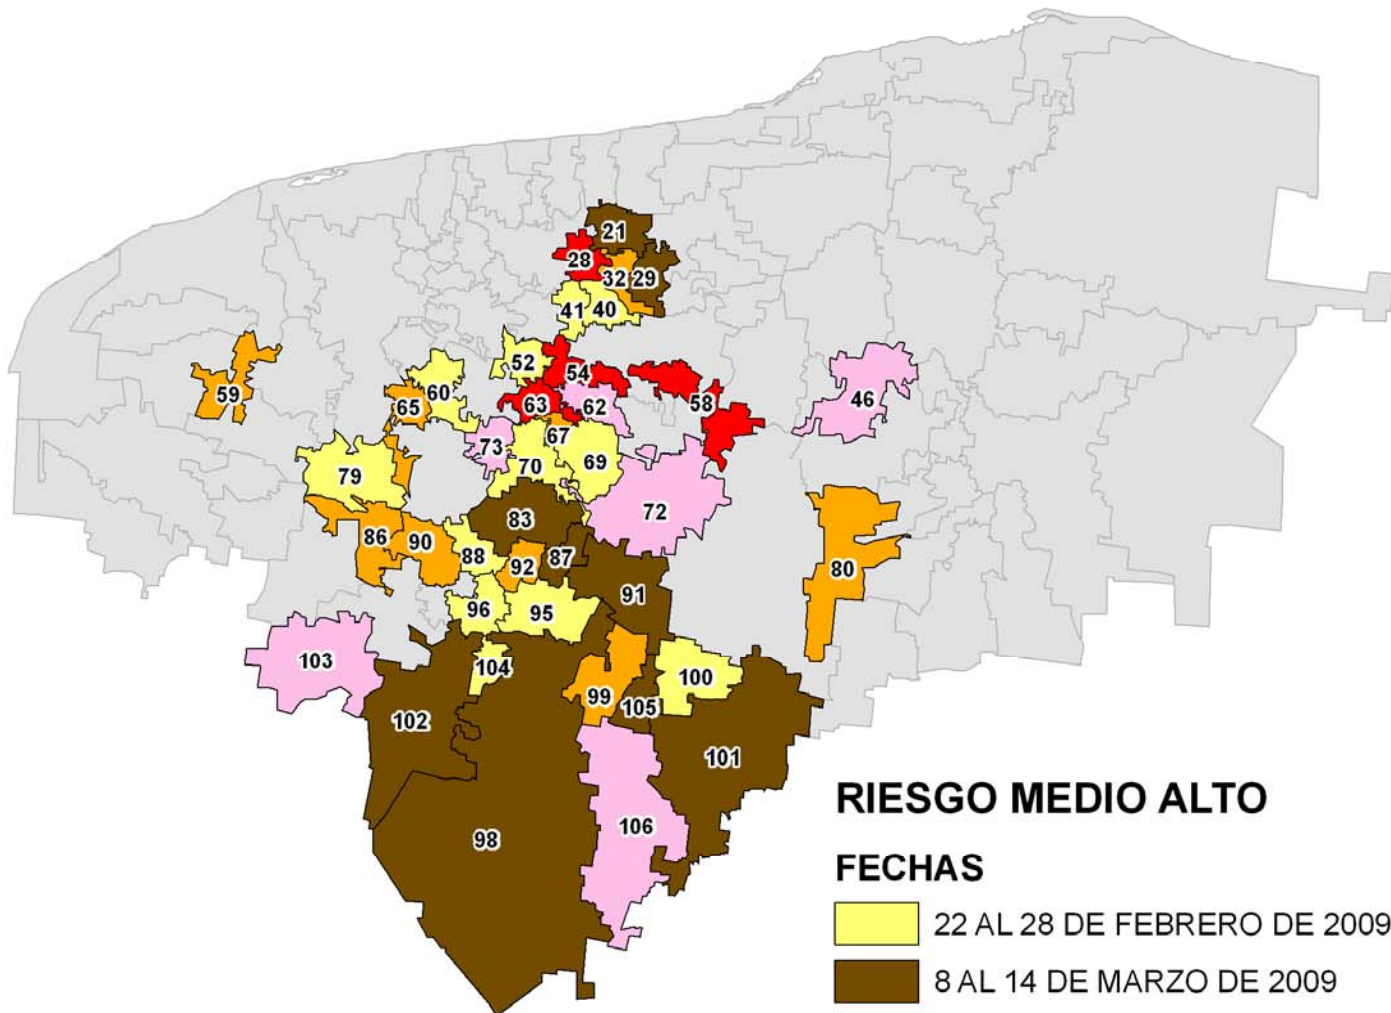

Ubicación de BOMBEROS

Baca · Buctzotz · Cansahcab · Chicxulub Pueblo · Hochtún · Izamal · Kinchil · Maxcanú · Motul · Peto · Progreso · Seyé · Sinanché · Tekax · Telchac Pueblo · Telchac Puerto · Ticul · Tizimín · Umán · Valladolid · Mérida.

CALENDARIO DE QUEMAS AGRÍCOLAS 2009

RIESGO ALTO

FECHAS

- 16 AL 21 DE FEBRERO 2009
- 1 AL 7 DE MARZO DE 2009
- 15 AL 21 DE MARZO DE 2009
- 10 AL 16 DE MAYO
- 24 AL 30 DE MAYO DE 2009
- MUNICIPIOS

NUMERO	MUNICIPIO	SITIO DE DISPOSICIÓN FINAL	FECHAS
23	CHICXULUB PUEBLO		
37	CONKAL		
68	CUNCUNUL		
17	MOTUL		1 AL 7 DE MARZO DE 2009
36	MUXUPIP		
5	PANABA		
94	TICUL		
43	TIXKOKOB	D	
2	TIZIMIN		
6	DZILAM GONZALEZ		
25	DZONCAUICH		
19	ESPITA		
3	SAN FELIPE	D	10 AL 16 DE MAYO
57	SEYE		
11	SINANCHE		
56	UMAN		
48	VALLADOLID		
39	YAXKUKUL		
13	DZEMUL	D	
7	DZIDZANTUN		
4	DZILAM DE BRAVO	D	
16	PROGRESO		15 AL 21 DE MARZO DE 2009
51	QUINTANA ROO		
1	RIO LAGARTOS	D	
38	TUNKAS		
47	UAYMA		
31	UCU		
22	BACA		
8	BUCTZOTZ	D	
44	CACALCHEN		
26	CALOTMUL		
45	CELESTUN	D	
20	CENOTILLO		
33	CHEMAX		
77	CHICHIMILA		
15	IXIL		
42	IZAMAL		
53	KANASIN		
76	KAUA		16 AL 21 DE FEBRERO 2009
61	KINCHIL		
74	MAXCANU		
30	MERIDA		
27	MOCOCHA		
35	TEKAL DE VENEGAS		
78	TEKOM		
18	TELCHAC PUEBLO		
12	TELCHAC PUERTO		
14	TEMAX		
34	TEMOZON		
50	TETIZ	D	
82	TIXCACALCUPUL		
81	HALACHO		
24	HUNUCMA		24 AL 30 DE MAYO DE 2009
10	SUCILA		
75	TECOH	D	
9	YOBAIN		

CALENDARIO DE QUEMAS AGRÍCOLAS 2009

RIESGO MEDIO ALTO

FECHAS

- 22 AL 28 DE FEBRERO DE 2009
- 8 AL 14 DE MARZO DE 2009
- 22 AL 28 DE MARZO DE 2009
- 3 AL 9 DE MAYO DE 2009
- 17 AL 23 DE MAYO DE 2009
- MUNICIPIOS