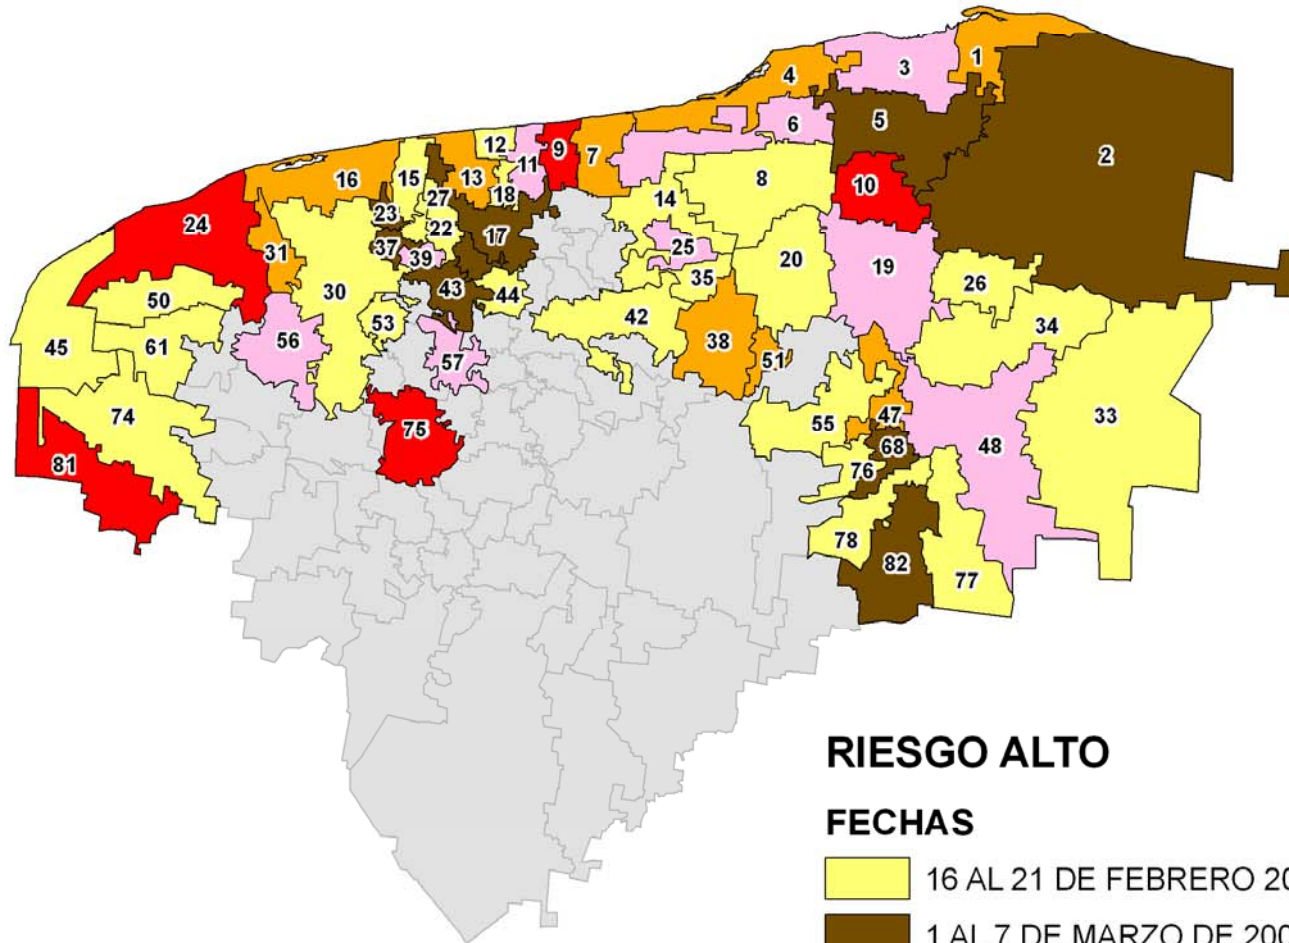

CALENDARIO DE QUEMAS AGRÍCOLAS 2009

RIESGO ALTO

FECHAS

- 16 AL 21 DE FEBRERO 2009
- 1 AL 7 DE MARZO DE 2009
- 15 AL 21 DE MARZO DE 2009
- 10 AL 16 DE MAYO
- 24 AL 30 DE MAYO DE 2009
- MUNICIPIOS

NUMERO	MUNICIPIO	SITIO DE DISPOSICIÓN FINAL	FECHAS
23	CHICXULUB PUEBLO		
37	CONKAL		
68	CUNCUNUL		
17	MOTUL		1 AL 7 DE MARZO DE 2009
36	MUXUPIP		
5	PANABA		
94	TICUL		
43	TIXKOKOB	D	
2	TIZIMIN		
6	DZILAM GONZALEZ		
25	DZONCAUICH		
19	ESPITA		
3	SAN FELIPE	D	10 AL 16 DE MAYO
57	SEYE		
11	SINANCHE		
56	UMAN		
48	VALLADOLID		
39	YAXKUKUL		
13	DZEMUL	D	
7	DZIDZANTUN		
4	DZILAM DE BRAVO	D	
16	PROGRESO		15 AL 21 DE MARZO DE 2009
51	QUINTANA ROO		
1	RIO LAGARTOS	D	
38	TUNKAS		
47	UAYMA		
31	UCU		
22	BACA		
8	BUCTZOTZ	D	
44	CACALCHEN		
26	CALOTMUL		
45	CELESTUN	D	
20	CENOTILLO		
33	CHEMAX		
77	CHICHIMILA		
15	IXIL		
42	IZAMAL		
53	KANASIN		
76	KAUA		16 AL 21 DE FEBRERO 2009
61	KINCHIL		
74	MAXCANU		
30	MERIDA		
27	MOCOCHA		
35	TEKAL DE VENEGAS		
78	TEKOM		
18	TELCHAC PUEBLO		
12	TELCHAC PUERTO		
14	TEMAX		
34	TEMOZON		
50	TETIZ	D	
82	TIXCACALCUPUL		
81	HALACHO		
24	HUNUCMA		24 AL 30 DE MAYO DE 2009
10	SUCILA		
75	TECOH	D	
9	YOBAIN