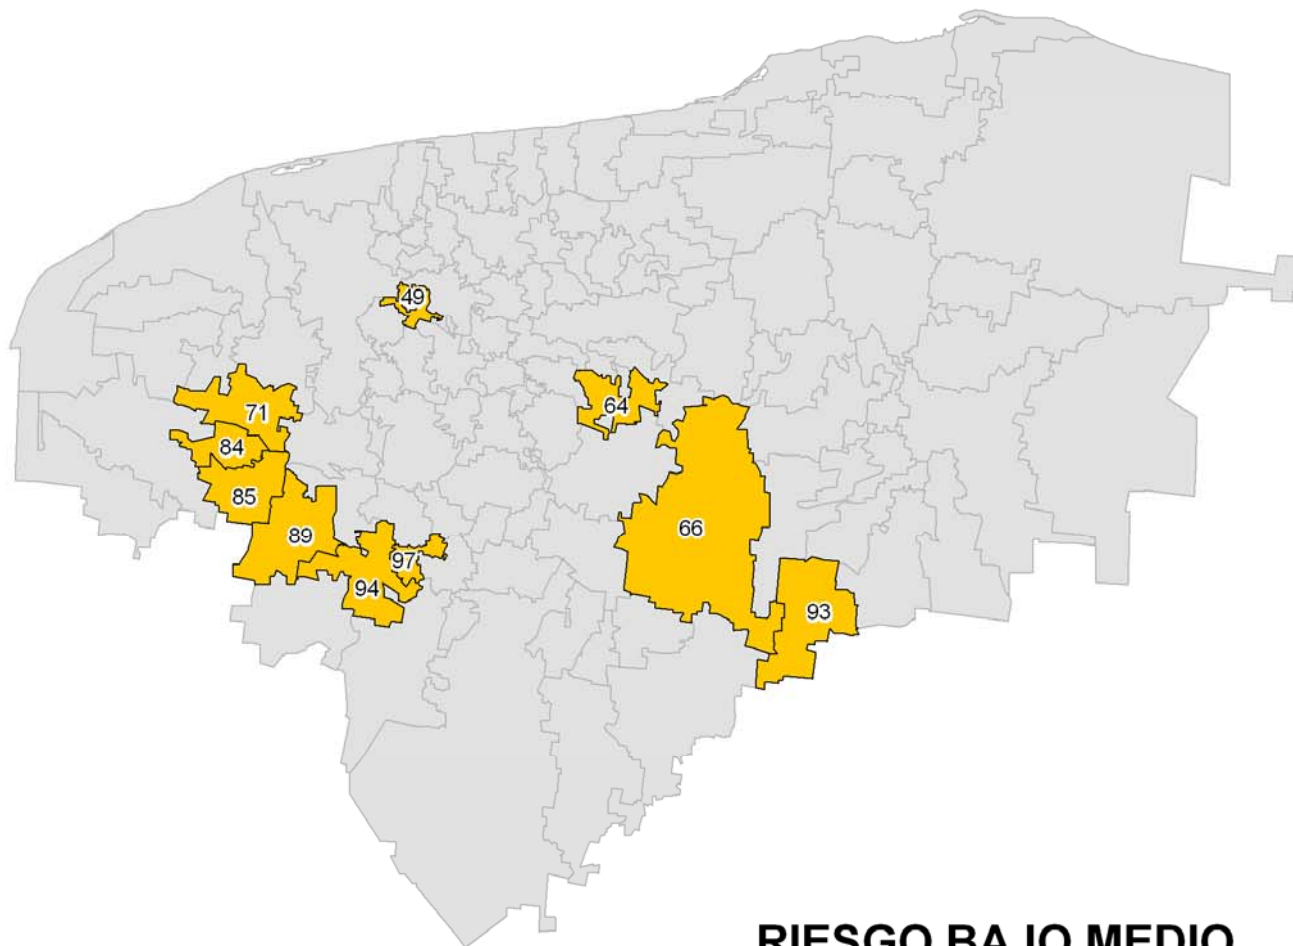

CALENDARIO DE QUEMAS AGRÍCOLAS 2009

RIESGO BAJO MEDIO

FECHAS

TODO MARZO Y TODO MAYO

MUNICIPIOS

NUMERO	MUNICIPIO	SITIO DE DISPOSICIÓN FINAL	FECHAS
93	CHIKINDZONOT		
71	CHOCHOLA	D	
97	DZAN		
64	KANTUNIL		
84	KOPOMA		TODO MARZO Y TODO MAYO
89	MUNA	D	MAYO
85	OPICHEN		
65	TIMUCUY		
49	TIXPEHUAL		
66	YXCABA